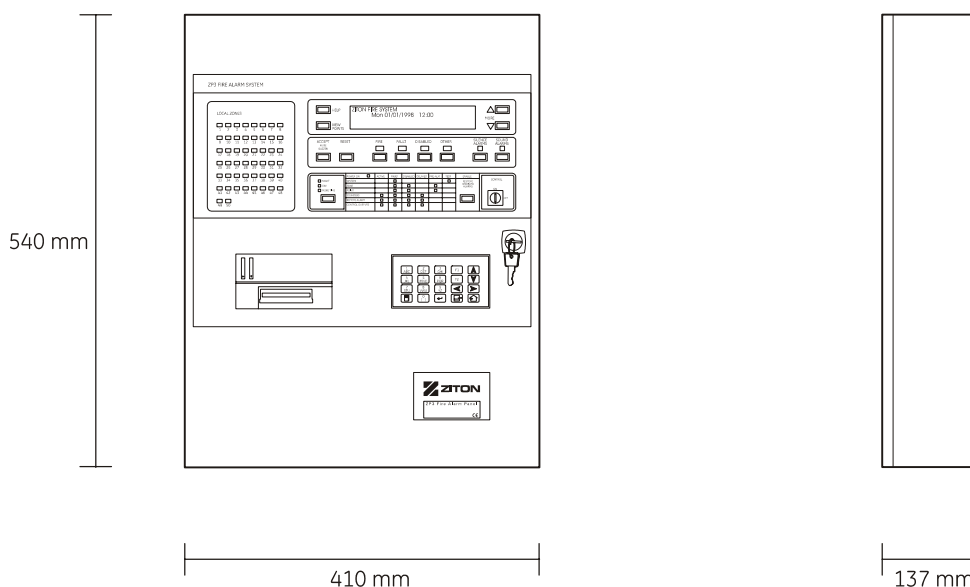

- Kan byggas ut i nätverk, totalt över 125000 adresser
- Uppfyller EN54-2 & EN54-4
- SBSC-intyg: 7-749

Produktdatablad

Mått

2350-01

Artikelnummer	Modell	Benämning
E63 009 00	ZP3-1L	Analog adresserbar centralapparat med 1 detektorslinga
E63 009 02	ZP3-2L	Analog adresserbar centralapparat med 2 detektorslingor
E63 009 04	ZP3-4L	Analog adresserbar centralapparat med 4 detektorslingor