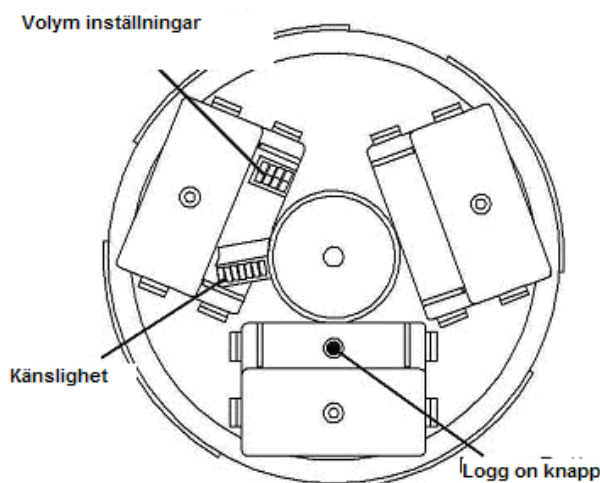

ZR430-ES-2

Trådlös Optisk RD med inbyggd siren

- Inbyggd siren 90dB
- Dubbla spänningskällor
- 5 års batteri drifttid
- 30 dagars batteri förvarning
- 4 olika känslighetsnivåer

Detektorns inställningar

Artikelnummer	Modell	Spec	Benämning
E63 026 72	ZR430-ES-2		Trådlös RD med siren