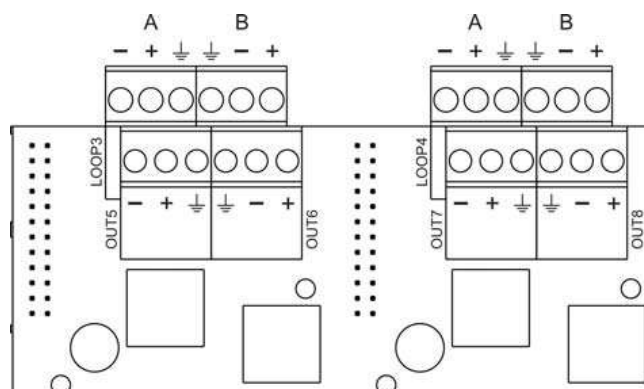

Produktdatablad

ZP2-LB, E63 002 89, är ett slingkort som kan monteras i centralapparat ZP2-F2.

Med detta kort utökas kapaciteten i centralen med ytterligare 2 detektorslingor, till totalt 4, och 4 programmerbara, övervakade utgångar.

Varje slinga har plats för 127 enheter; detektorer, larmknappar I/O-enheter och larmdon.

Det finns även möjlighet att ansluta 2st Radiointerface per slinga som kan kommunicera med upp till 32 trådlösa enheter.

ZP2-LB

Slingkort

- Passar i ZP2-F2 centraler
- Utökar centralen med 2 detektorslingor och 4 utgångar

Montering i central

Anslutningar

Artikelnummer	Modell	Spec	Benämning
E63 002 89	ZP2-LB		Slingkort, 2 slingor & 4 utg.