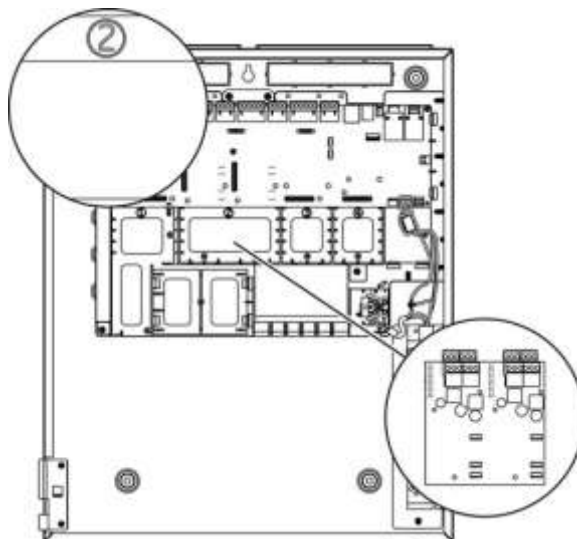

Produktdatablad

ZP2-LB, E63 002 89, är ett slingkort som kan monteras i centralapparat ZP2-F2.

Med detta kort utökas kapaciteten i centralen med ytterligare 2 detektorslingor, till totalt 4, och 4 programmerbara, övervakade utgångar.

Varje slinga har plats för 127 enheter; detektorer, larmknappar I/O-enheter och larmdon.

Det finns även möjlighet att ansluta 2st Radiointerface per slinga som kan kommunicera med upp till 32 trådlösa enheter.

ZP2-LB

Slingkort

- Passar i ZP2-F2 centraler
- Utökar centralen med 2 detektorslingor och 4 utgångar

Montering i central

Anslutningar

Artikelnummer	Modell	Spec	Benämning
E63 002 89	ZP2-LB		Slingkort, 2 slingor & 4 utg.